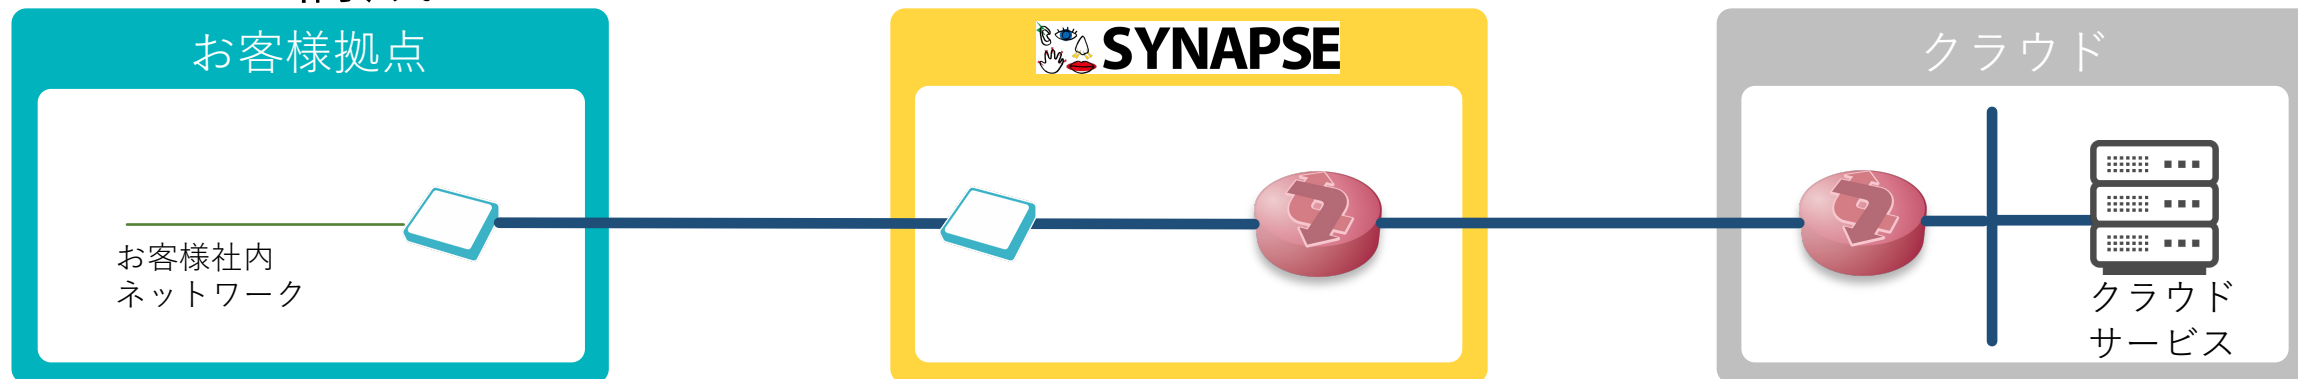

AcroBiz Cloud Connect利用時

- 独立した専用線により**速度が安定**
- 外部から接続される**心配なし**

クラウド事業者/サービス	閉域接続サービス
Microsoft Azure	Azure ExpressRoute
Amazon Web Services	AWS Direct Connect
Google Cloud	Google Cloud Partner Interconnect

クラウド	接続方式	利用可能な接続帯域					
		100 Mbps	200 Mbps	500 Mbps	1 Gbps	2 Gbps	5 Gbps
Microsoft Azure	冗長構成	○	○	○	○	○	○
Amazon Web Services	シングル構成 冗長構成	○	○	○	○	○	○
Google Cloud	シングル構成 冗長構成	○	○	○	○	○	○

冗長構成

クラウド事業者側との接続を、2重化して接続する方式
※Microsoft Azureでは、冗長構成が必須となります

シングル構成

クラウド事業者側との接続を、1系統にて接続する方式

導入メリットとユースケース

安全

お客様の内部ネットワークからクラウドまで、インターネットを一切経由しないため、重要なデータをセキュアに通信することが可能

クラウド移行

クラウドとの閉域接続により、社内サーバやクライアント環境のクラウド移行が容易となり、ITインフラの柔軟性の向上やコスト削減が可能

安定・安価