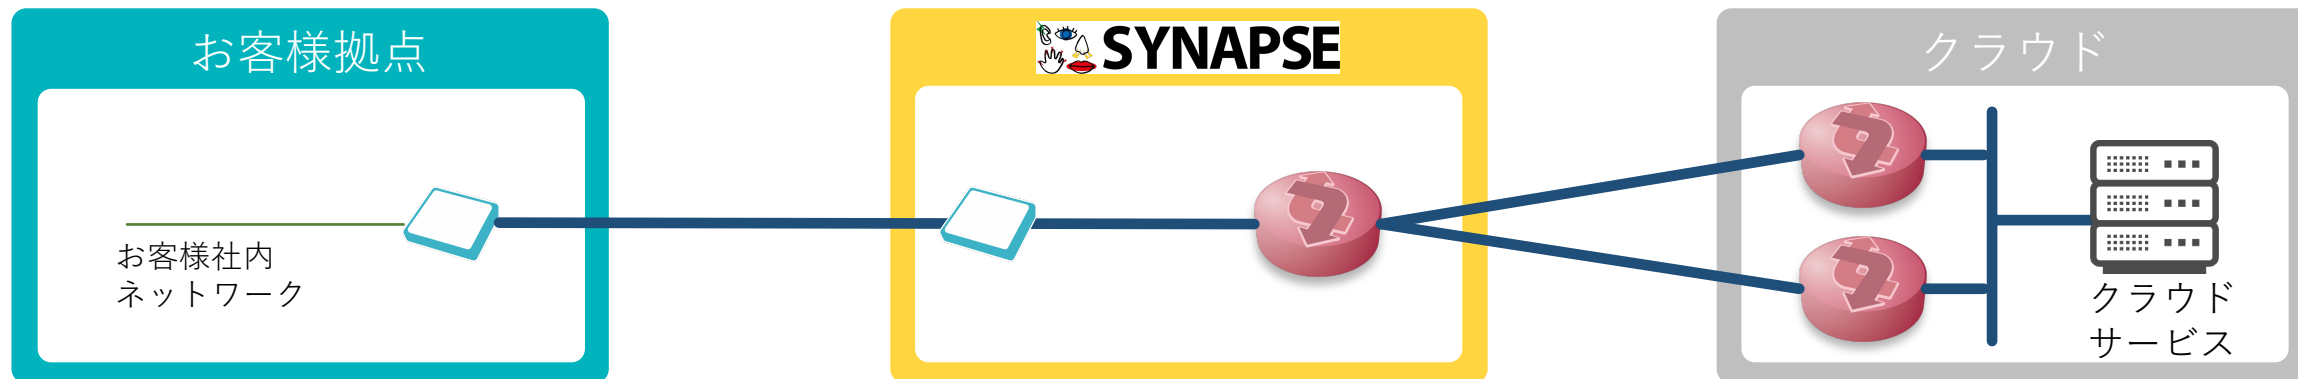

AcroBiz Cloud Connect利用時

- 独立した専用線により**速度が安定**
- 外部から接続される**心配なし**

クラウド事業者/サービス	閉域接続サービス
Microsoft Azure	Azure ExpressRoute
Amazon Web Services	AWS Direct Connect
Google Cloud	Google Cloud Partner Interconnect

クラウド	接続方式	利用可能な接続帯域					
		100 Mbps	200 Mbps	500 Mbps	1 Gbps	2 Gbps	5 Gbps
Microsoft Azure	冗長構成	○	○	○	○	○	○
Amazon Web Services	シングル構成 冗長構成	○	○	○	○	○	○
Google Cloud	シングル構成 冗長構成	○	○	○	○	○	○

冗長構成

クラウド事業者側との接続を、2重化して接続する方式
※Microsoft Azureでは、冗長構成が必須となります

シングル構成

クラウド事業者側との接続を、1系統にて接続する方式

導入メリットとユースケース

安全

お客様の内部ネットワークからクラウドまで、インターネットを一切経由しないため、重要なデータをセキュアに通信することが可能

クラウド移行

クラウドとの閉域接続により、社内サーバやクライアント環境のクラウド移行が容易となり、ITインフラの柔軟性の向上やコスト削減が可能

安定・安価