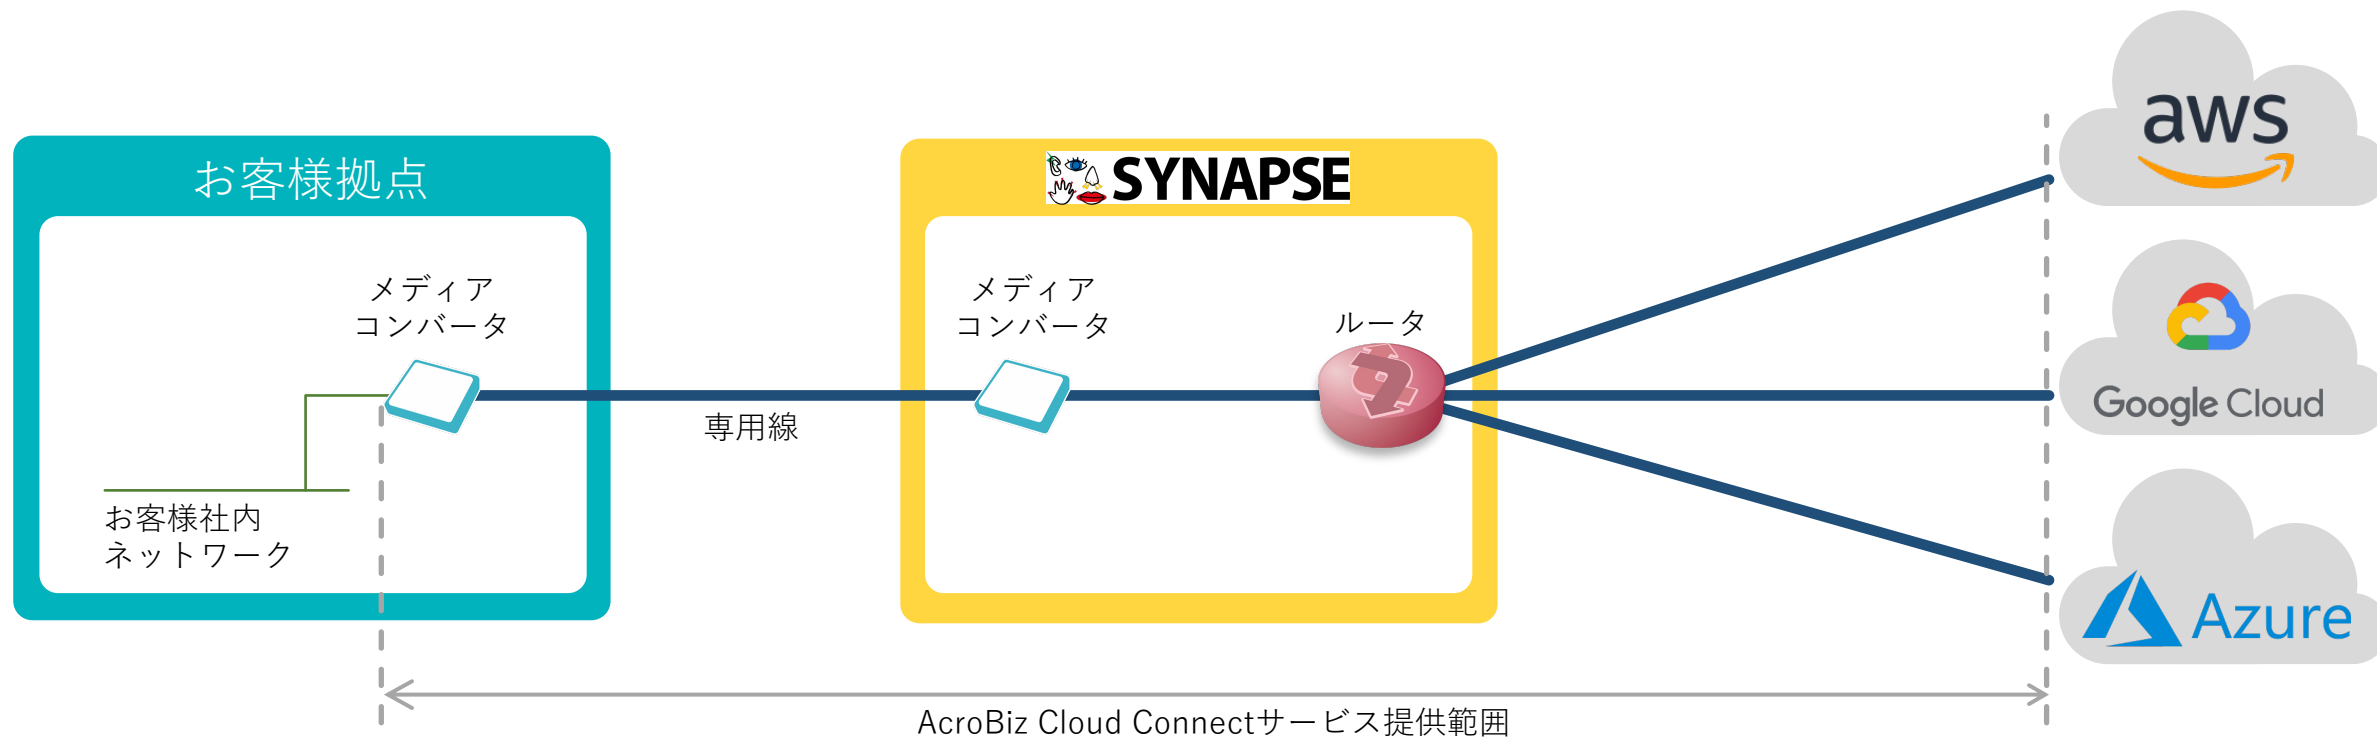

「シナプス AcroBiz Cloud Connect」 サービス紹介

～メガクラウド閉域接続の実現～

2023年7月
株式会社シナプス

- 社内サーバの設置環境が不安
- 社内サーバの機器の運用が負担
- 社内サーバの更新時期だが納期が不安
- クラウドの利用を考えているが、セキュリティや通信品質が不安

シナプス「AcroBiz Cloud Connect」で解決

「AcroBiz Cloud Connect」は、自治体・企業の内部ネットワークとクラウドを閉域接続するサービスで、クラウドを内部のサーバ・サービスのように安全に利用することが可能となります。

AcroBiz Cloud Connect サービス概要

本サービスは、法人・自治体の内部ネットワークと「Amazon Web Services」「Microsoft Azure」「Google Cloud」などのクラウドサービスを、インターネットを経由しない閉域ネットワークで、高セキュリティ/高品質/高速/低遅延に接続し、内部クラウドのように利用可能にするサービスです。

インターネット経由の利用時

- 接続や速度が**不安定**
- インターネット経由のため**安全性が心配**

AcroBiz Cloud Connect利用時

- 独立した専用線により**速度が安定**
- 外部から接続される**心配なし**

クラウド事業者/サービス	閉域接続サービス
Microsoft Azure	Azure ExpressRoute
Amazon Web Services	AWS Direct Connect
Google Cloud	Google Cloud Partner Interconnect

シングル構成

クラウド事業者側との接続を、1系統にて接続する方式

導入メリットとユースケース

安全

お客様の内部ネットワークからクラウドまで、インターネットを一切経由しないため、重要なデータをセキュアに通信することが可能

クラウド移行

クラウドとの閉域接続により、社内サーバやクライアント環境のクラウド移行が容易となり、ITインフラの柔軟性の向上やコスト削減が可能

安定・安価