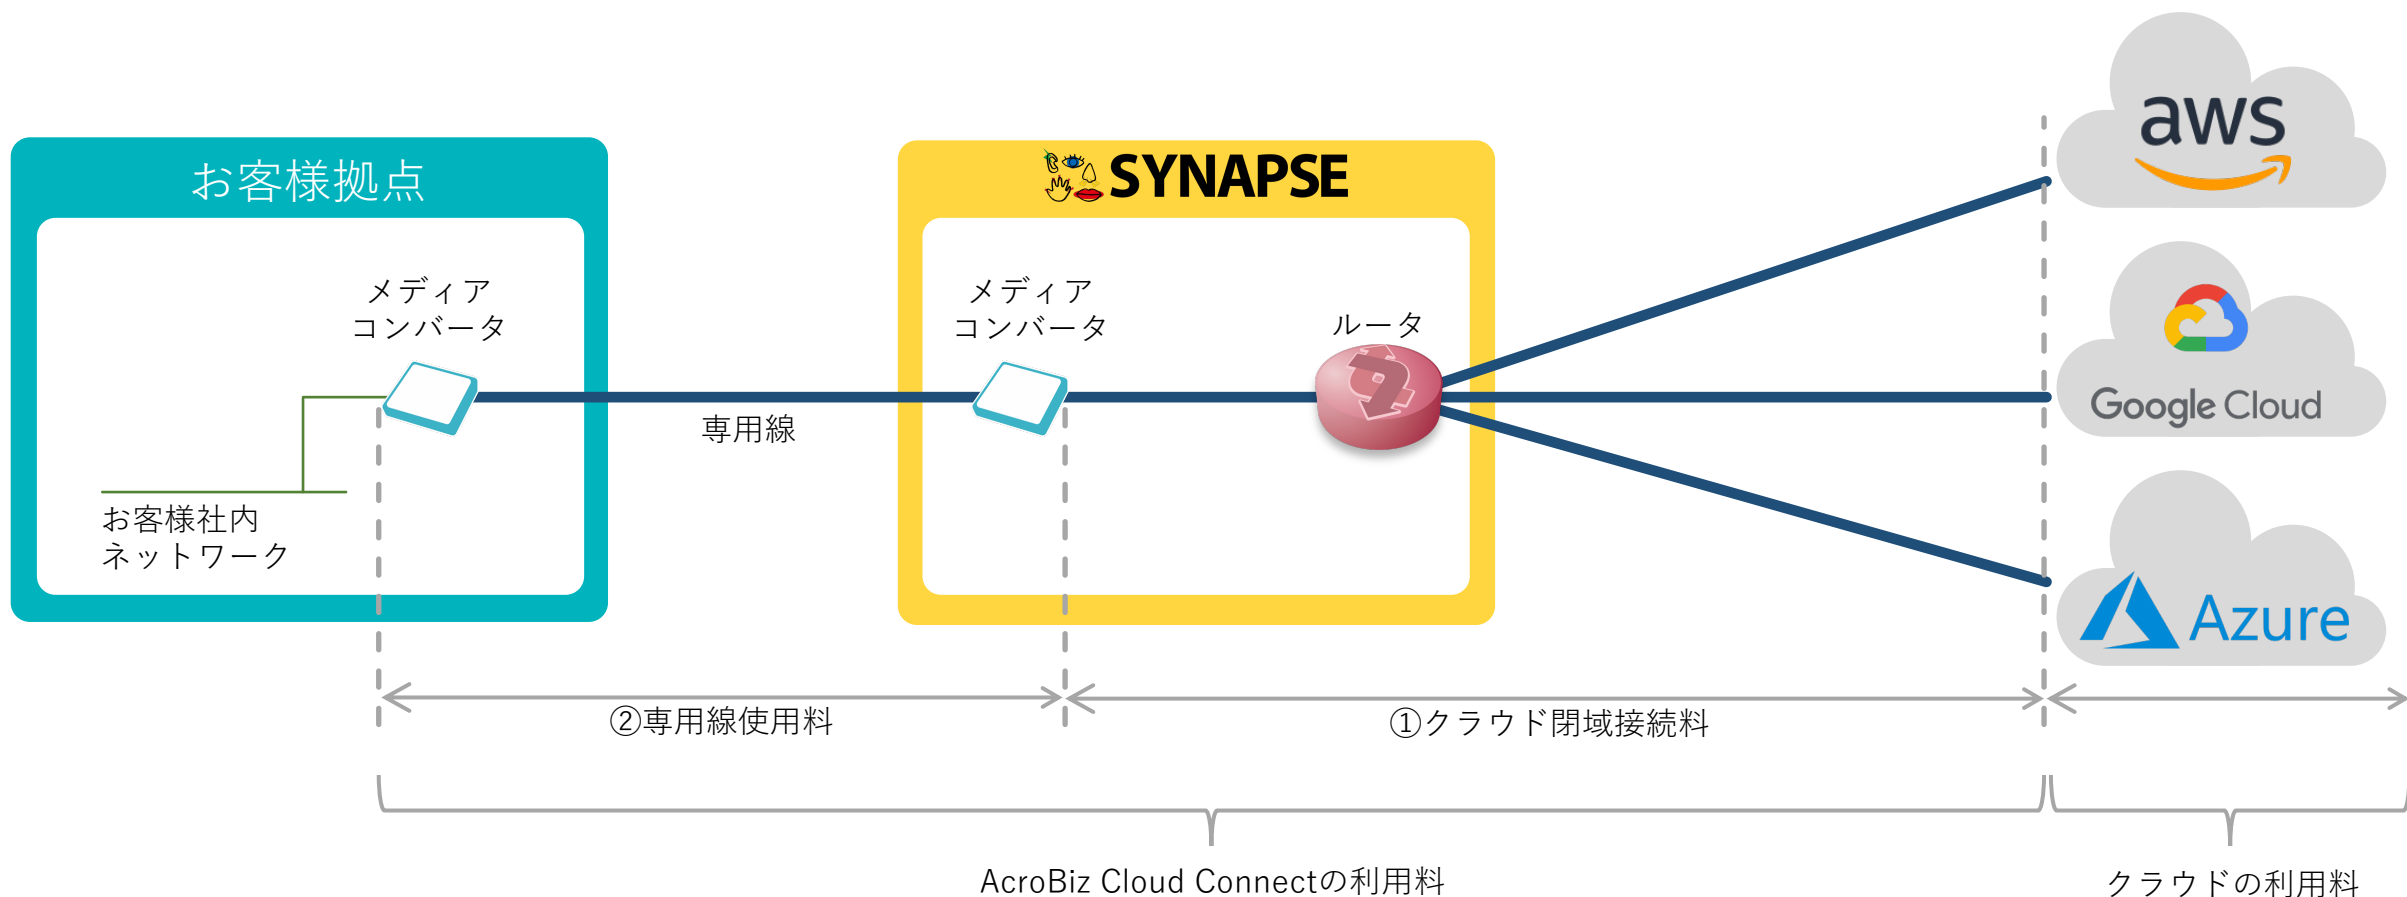

本サービスの料金は、①クラウド閉域接続料、②専用線使用料の2つから構成されています。

本サービスの料金以外に、利用するクラウドサービスの料金が必要です。